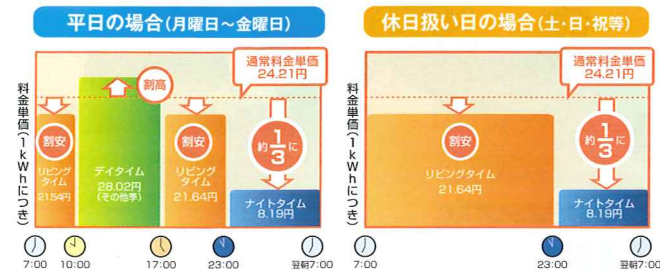

火を使わないので安心!
省エネでお財布にエコ♪

DAIKIN エコキュート

フルオート スリム型・370L

EQ37MFCV メーカー希望小売価格 803,250円

セットで ~~803,250円~~
360,000円

工事費・消費税込

オール電化の住まい実現特得プラン

Panasonic
IHクッキングヒーター
ビルトインタイプ
型式 KZ-BS32BP メーカー希望小売価格 198,000円

通常価格 ~~198,000円~~
95,000円
工事費・消費税込

- ビルトインヒーター:3口
- 最大火力:3kW
- 消費電力:4.8kW

Panasonic
IHクッキングヒーター
据え置きタイプ
型式 KZ-C60KG メーカー希望小売価格 163,000円

通常価格 ~~163,000円~~
105,000円
工事費・消費税込

- 据置ヒーター:2口
- 最大火力:3kW
- 消費電力:4kW
- 幅×高さ×奥行:590x180x521mm

オール電化ではじまる楽しい暮らし

- 環境性** エコキュートでCO2大幅減。省エネで地球にやさしい。
- 安心** 火を使わないから火事や事故の原因が少なくて安心。
- 快適** 火力が強い。汚れにくく掃除が簡単。
- 経済的** オール電化ならではのお得な料金プランと、空気熱を利用する高効率なエコキュートを併せることで大幅な省コストを実現。

だんぜんお得な料金メニュー

家族だんらの時間帯「リビングタイム」と、夜「ナイトタイム」の電気料金が通常より割安になる料金メニューです。

- はびeタイムの電気料金は電力量料金(各時間帯における電気のご使用量に応じた料金)に加え、別途基本料金 2,100円/月必要です。
- 「休日扱い日」とは、土曜日、日曜日、「国民の祝日に関する法律」に規程する休日*、1月2日-1月3日-4月30日-5月1日-5月2日-12月30日-12月31日。 ※詳しくは当社営業所までお問い合わせください。 ●通常料金単価とは、従量電灯A第2段階単価を適用しております。
- 平成20年9月現在の料金単価を適用しております。 ●デイトタイムのその他半は、毎年10月1日から翌年の6月30日までの期間といたします。
- デイトタイムの夏季(毎年7月1日から9月30日までの期間)料金単価は30.72円です。
- 別途燃料費調整制度、太陽光発電促進付加金等によりご負担額が変わる場合があります。 ●料金単価には消費税等相当額を含んでおります。